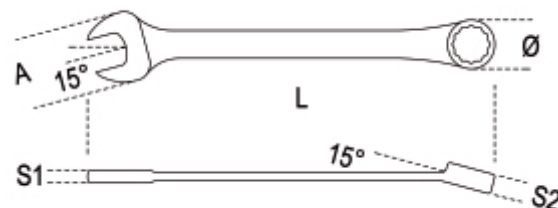

42MP
ключ комбинированный рожково-накидной, полированный
DIN 3113 UNI-ISO 7738

art.	mm	L mm	A mm	Ø mm	S1 mm	S2 mm	g
000420606	6x6	95	15,2	10,1	3,4	5,2	12
000420607	7x7	105	17,1	10,8	3,6	5,7	16
000420608	8x8	116	19,0	12,3	3,9	6,2	23
000420609	9x9	127	20,9	13,7	4,2	6,7	27
000420610	10x10	137	22,8	15,1	4,5	7,1	35
000420611	11x11	148	24,8	16,5	4,8	7,5	44
000420612	12x12	158	26,9	18,2	5,1	7,9	54
000420613	13x13	169	28,8	19,6	5,4	8,4	66
000420614	14x14	180	30,8	21,0	5,7	8,8	80
000420615	15x15	190	32,7	22,4	6,0	9,2	90
000420616	16x16	201	34,6	23,8	6,3	9,7	105
000420617	17x17	212	36,6	25,2	6,7	10,2	120
000420618	18x18	222	38,5	26,7	7,0	10,8	140
000420619	19x19	233	40,5	28,0	7,3	11,4	160
000420620	20x20	243	42,5	29,4	7,6	11,9	180
000420621	21x21	254	44,5	30,7	7,9	12,4	205
000420622	22x22	264	46,4	32,2	8,1	12,8	225
000420624	24x24	285	50,3	34,9	8,5	13,5	290
000420627	27x27	317	56,2	39,0	9,1	14,6	375
000420630	30x30	349	62,1	43,0	9,7	15,6	500
000420632	32x32	370	66,0	45,7	10,1	16,2	565