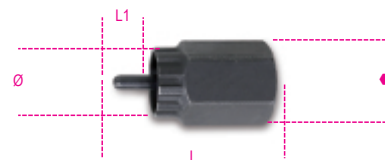

3984/4

съемник трещотки с направляющим штифтом Campagnolo с фосфатным покрытием

art.	art.	Ø mm	L mm	L1 mm	L2 mm	● mm		
	039840040	3984/4	23	51	13	8	24	49