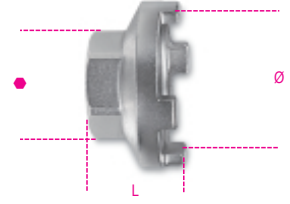

3984/1

съемник трещотки для велосипедов ВМХ, 4-х лапковый с никелированным покрытием

	art.	Ø mm	L mm	● mm	
039840010	3984/1	35	25,5	24	78