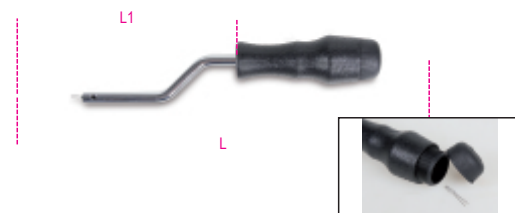

**3964**      **ключ для ремонта колесных ниппелей**

- в комплекте с запасной пружиной в ручке

	art.	L mm	L1 mm	
039640010	3964	170	89	40