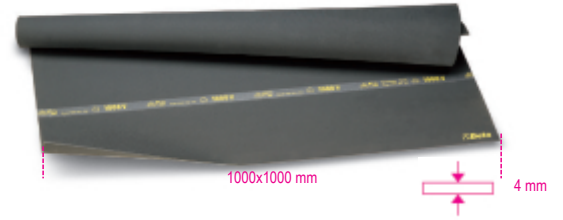

1995MQ/T

Мат изоляционный

CLA

VDE 0303

5,7 kg

	art.		LxSxH mm	 kg
019950030	1995MQ/T	1995 MQ/T-insulating mat	1000x1000	5,7