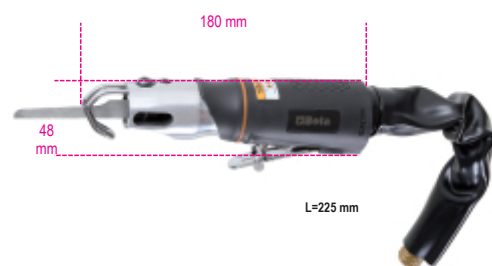

1942A
Пневматическая пила

CE

- Мощный и удобный
- Предназначена для резки корпусов, различных труб, алюминиевых и пластиковых автомобильных глушителей керамики
- Имеет прорезиненную рукоятку, полихлорвиниловая выпускная труба exhaust pipe and шланг подачи воздуха
- Rear exhaust отвод воздуха снизу

Кол-во ударов/мин	10.000
Длина хода	10 mm
Подвод воздуха	1/4" GAS
Рабочее давление	6,2 bar
Внутренний диаметр шланга (Ø)	8 mm
Расход воздуха	75 l/min
Вес	550 g

	art.		 g
019420000	1942A	1942 A-air saw	550