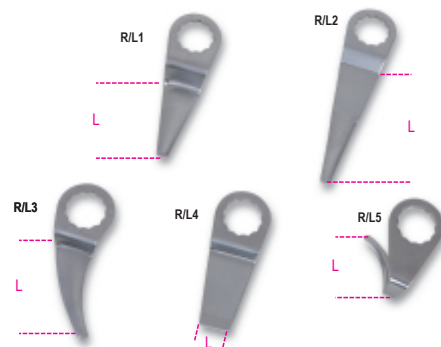

1938R/L
Ножи для извлечения стекол

1938R/L1 Нож короткий прямой для извлечения стекол изнутри салона транспортного средства

1938R/L2 Нож удлиненный для извлечения стекол изнутри салона транспортного средства

1938R/L3 Нож плоский изогнутый для труднодоступных мест

1938R/L4 Нож скребковый

1938R/L5 Нож с крюком для извлечения стекол снаружи транспортного средства

	art.		L mm
019380041	1938R/L1	1938 R/L1-blades for windshield removers	57
019380042	1938R/L2	1938 R/L2-blades for windshield removers	90
019380043	1938R/L3	1938 R/L3-blades for windshield removers	50
019380044	1938R/L4	1938 R/L4-blades for windshield removers	16
019380045	1938R/L5	1938 R/L5-set of 5 blades 1938	36