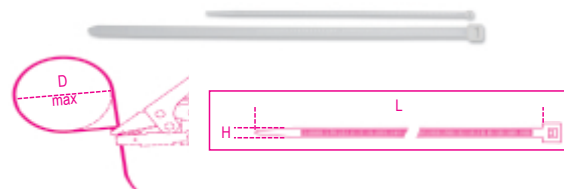

**1748B/...K**
**белая нейлоновая стежка**

	art.	
<b>017480303</b>	1748B/3K	HxL = 2,5x100 mm
<b>017480306</b>	1748B/6K	HxL = 2,5x160 mm
<b>017480307</b>	1748B/7K	HxL = 3,6x150 mm
<b>017480308</b>	1748B/8K	HxL = 3,6x200 mm
<b>017480309</b>	1748B/9K	HxL = 3,6x300 mm
<b>017480314</b>	1748B/14K	HxL = 4,8x190 mm
<b>017480317</b>	1748B/17K	HxL = 4,8x300 mm
<b>017480318</b>	1748B/18K	HxL = 4,8x360 mm