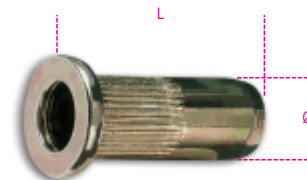

1742R-A/M...
Стальные заклёпки для 1742-1742A-1946KF

		art.		ØxL mm	M mm	g
	017420013	1742R-A M3	ØxL = 5x11 mm	5x11	3	19
	017420014	1742R-A M4	ØxL = 6x11 mm	6x11	4	25
	017420015	1742R-A M5	ØxL = 7x13 mm	7x13	5	37
	017420016	1742R-A M6	ØxL = 9x17 mm	9x17	6	85
•	017420018	1742R-A M8	ØxL=11x17 mm	11x17	8	123
•	017420020	1742R-A M10	ØxL=13x24 mm	13x24	10	112