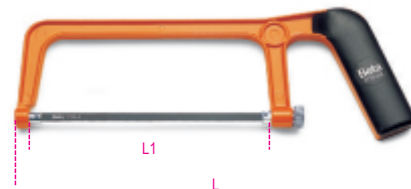

1725CR

Ножовка рамочная "мини"

|  | art. | L mm | L1 mm |  g |
|--|--------|---------|----------|--|
| 017250010 | 1725CR | 250 | 150 | 128,8 |