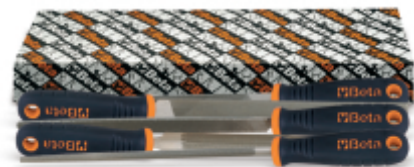

1719BMX...S5
Набор из 5 напильников с личной насечкой, с рукояткой
■▲▷◂

**■ Q
▲ T
I P
▷ M
◂ R**

	art.	L mm		
017190032	1719BMX6/S5	150	6	603
017190069	1719BMX8/S5	200	8	877
017190082	1719BMX10/S	250	10	1508