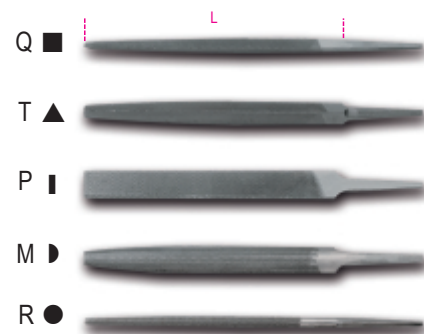

1718A8/...
напильники с полудрачевой насечкой 8" без рукоятки
ISO 234

art.	art.	L mm	L "	g
017180031	1718A8/Q	200	8	89
017180033	1718A8/T	200	8	156
017180035	1718A8/P	200	8	157
017180037	1718A8/M	200	8	130
017180039	1718A8/R	200	8	71