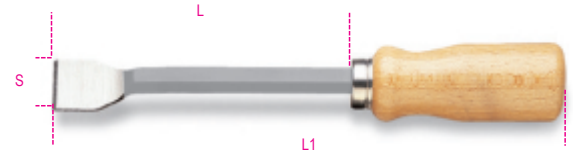

1717D

Шабер плоский, для фронтального реза

	art.	L mm	S mm	L1 mm	g
017170320	1717D 150	150	23	240	112