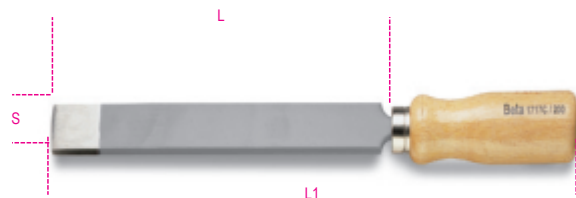

1717C
Шаберы плоские

| art. | art. | L mm | S mm | L1 mm | g |
|-----------|-----------|---------|---------|----------|-------|
| 017170215 | 1717C 150 | 150 | 18 | 270 | 144,4 |
| 017170220 | 1717C 200 | 200 | 20 | 320 | 208,4 |
| 017170225 | 1717C 250 | 250 | 25 | 370 | 347 |