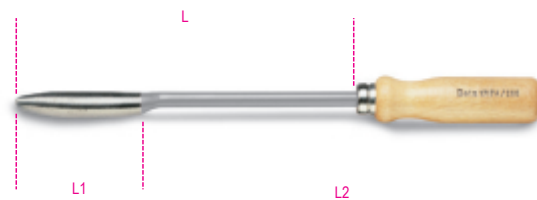

1717A

Шаберы двухгранные

art.	art.	L mm	L1 mm	L2 mm	g
017170015	1717A 150	150	70	260	104
017170020	1717A 200	200	75	310	148
017170025	1717A 250	250	100	360	192