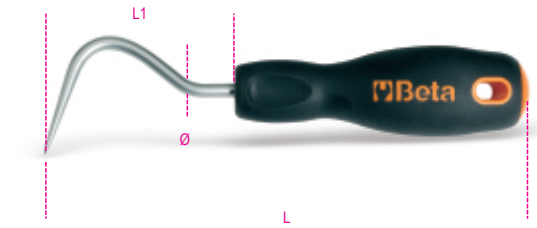

1716U

наконечник в виде крюка общего назначения

	art.	L mm	L1 mm	D mm	g
017160025	1716U	195	80	6	92