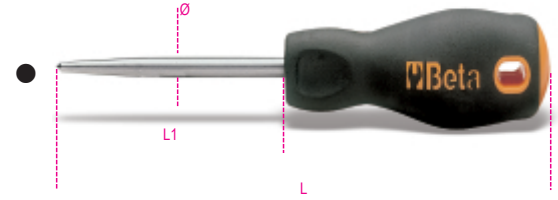

1716R

Шило круглое

	art.	L mm	L1 mm	D mm	g
017160001	1716R	215	100	6	78