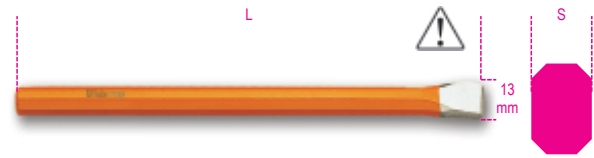

1701NE/...

Стамеска для электриков

	art.	SxL mm
017010406	1701NE3	10x200
017010409	1701NE4	10x250