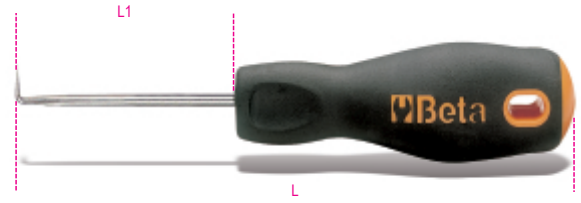

1687A

Чертилка слесарная, изгиб стержня 90°, с рукояткой

	art.	L mm	L1 mm
016870120	1687A	153	80