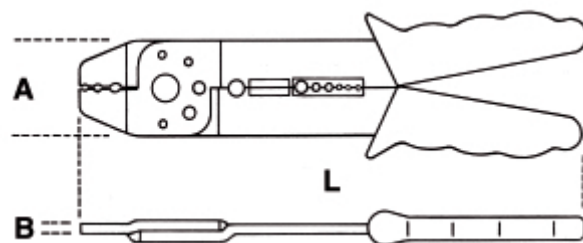

**1603**
**Клещи обжимные для неизолированных наконечников, облегченная серия**

 art.	art.	 mm <sup>2</sup>	L mm	A mm	B mm	 g
016030001	1603	1,25÷5,5	200	38	3,5	194