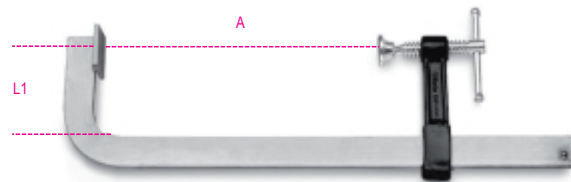

1591

ТИСКИ ВИНТОВЫЕ

art.	art.	A ~	A max mm	L1 mm
015910020	1591 200	200	200	80
015910030	1591 300	300	310	85
015910040	1591 400	400	410	85
015910050	1591 500	500	500	95
015910060	1591 600	600	600	95
015910080	1591 800	800	800	95
015910100	1591 1000	1000	1000	110