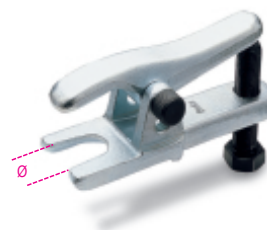

1560/1 - 1560/2

съемник для сферических шарниров, профессиональная модель

 art.	art.	A min+Max	$\emptyset$ mm	 kg
015600001	1560/1	12+50	20	1,1
015600002	1560/2	60+85	20	1,5