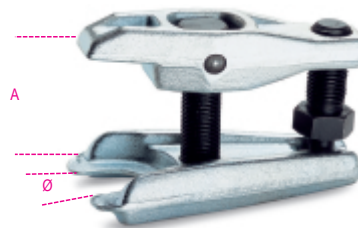

1559

извлекатель для шаровых шарниров легкого типа

art.	art.	A Max mm	Ø mm	Wt kg
015590036	1559/36	90	36	4,6
015590045	1559/45	115	45	6,6
015590001	1559/22	50	18÷22	0,76