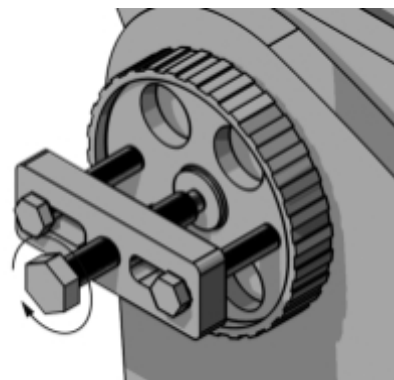

## Съёмник шкивов универсальный

- Позволяет легко и аккуратно извлекать шкивы.
  - Особенно подходит для Fiat, Ford, Volkswagen, Citroën и Peugeot.
- Включает в себя 3 пары винтов для затяжки съёмника для шкивов:  
M6 x 1.0 x 49 мм  
M7 x 1.0 x 75 мм  
M8 x 1.25 x 76 мм