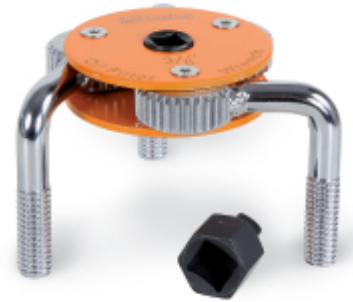

1493H

38"

	art.	Ø mm	
014930077	1493H	72+127	550