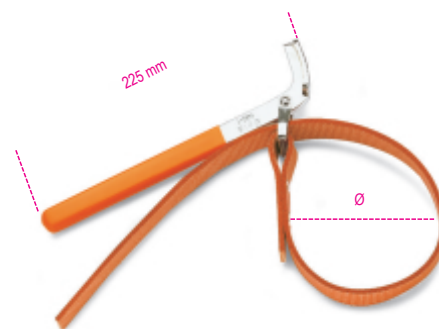

1490 **ключи ленточные для масляных фильтров**

	art.	Ø max mm	g
014900001	1490/1	160	290
014900002	1490/2	240	310