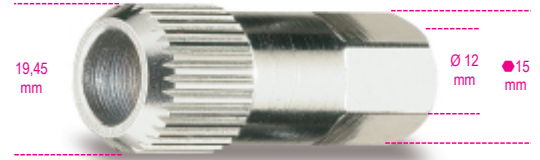

1489/33

ключ для свободного колеса шкива генератора

art.	art.	mm	g
014890010	1489/33	33	30