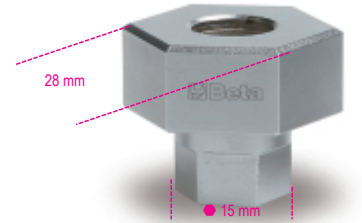

1489R

ключ для свободного колеса шкива генератора

	art.	 g
014890020	1489/R	130