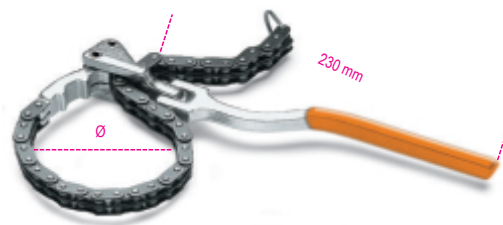

1488 - 1488L

шарнирный ключ с двойной цепью для масляных фильтров

art.	art.	Ø mm	g
014880001	1488	60÷110	750
014880050	1488L	60÷160	890