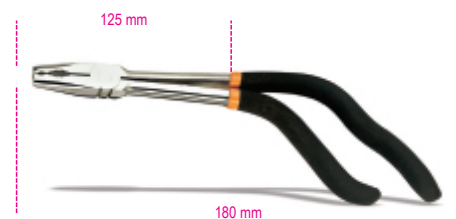

1475U

клещи универсальные хромированные блестящие с рукояткой "пистолетом", покрытой 2 слоями ПВХ

art.	g
014750010	360