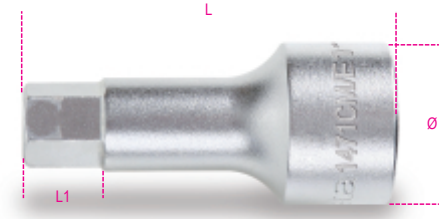

1471CM/E11

Отвертка с внутренним шестигранником, 11 мм для винтов тормозной скобы Mercedes ML (166)

art.	mm	Ø mm	L mm	L1 mm
014710361	11	24	75	15,5