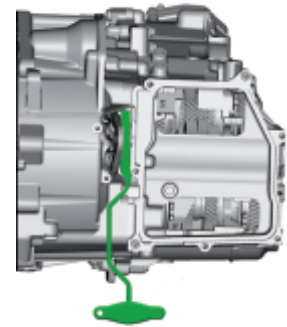

1438DSG

Переключатель для блокировки/разблокировки коробки передач с выбором двух сцеплений в автомобилях группы VAG

	part. number	art.
	014380200	1438DSG