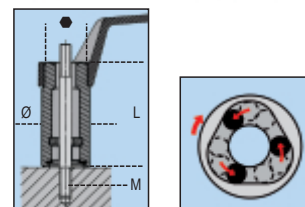

**1433**
**Экстрактор шпилек роликовый с приводным квадратом 1/2"**

g

	art.	M mm	Ø mm	L mm	● mm	□	g
014330005	1433 5	5	21	60	19	3/8	128
014330007	1433 7	7	24	60	21	1/2	123
014330008	1433 8	8	24	60	21	1/2	121
014330009	1433 9	9	28	70	21	1/2	183
014330010	1433 10	10	28	70	21	1/2	180
014330021	1433 10,5	10,5	28	70	21	1/2	178
014330011	1433 11	11	28	70	21	1/2	181
014330006	1433 6	6	24	60	21	1/2	126
014330012	1433 12	12	28	70	21	1/2	180
014330014	1433 14	14	36	72	24	-	311
014330016	1433 16	16	36	72	24	-	306