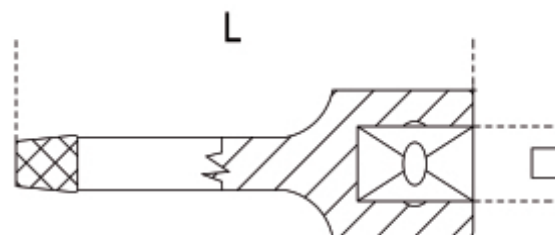

1429
извлекатели для поврежденных винтов и шпилек с квадратным контактом

art.	art.	mm	□	L mm	g
014290002	1429 2	2	3/8	60	42
014290003	1429 3	3	3/8	60	45
014290004	1429 4	4	3/8	60	48
014290005	1429 5	5	3/8	60	50
014290006	1429 6	6	3/8	60	51
014290008	1429 8	8	1/2	70	106
014290010	1429 10	10	1/2	70	120