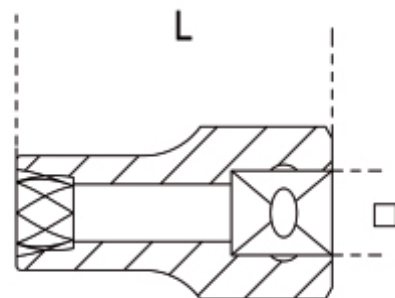

1428
извлекатели для поврежденных гаек с квадратным контактом

art.	art.	mm	□	L mm	○ mm	g
014280008	1428 8	8	3/8	36	17	36
014280010	1428 10	10	3/8	36	17	39
014280011	1428 11	11	3/8	36	17	45
014280012	1428 12	12	3/8	36	19	56
014280013	1428 13	13	3/8	36	19	58
014280014	1428 14	14	3/8	36	19	62
014280015	1428 15	15	1/2	38	21	67
014280016	1428 16	16	1/2	38	21	75
014280017	1428 17	17	1/2	38	21	74
014280018	1428 18	18	1/2	38	26	111
014280019	1428 19	19	1/2	38	26	109
014280020	1428 20	20	1/2	38	26	111
014280021	1428 21	21	1/2	38	26	115
014280022	1428 22	22	1/2	38	26	118
014280024	1428 24	24	1/2	38	26	119
014280027	1428 27	27	1/2	38	26	120