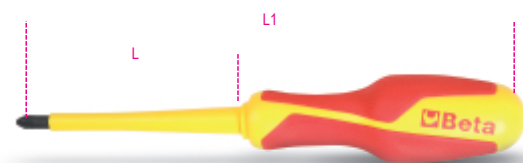

1279MQ
отвертка крестовая с профилем Pozidriv®-Supadriv®, диэлектрическая

EN 60900

art.	art.	PZ	L mm	L1 mm	g
012790703	1279MQ PZ0	0	60	160	34
012790709	1279MQ PZ1	1	80	187	56
012790718	1279MQ PZ2	2	100	218	84
012790724	1279MQ PZ3	3	150	276	160