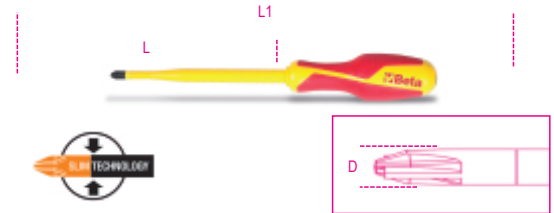

**1275MQ/C**
**отвертки комбинированного типа для винтов с головкой Phillips® и винтов со шлицевой головкой**

**EN60900**

Малый диаметр

	art.	
012750409	1275MQ/C	⊕⊖ PH1+LPP
012750418	1275MQ/C	⊕⊖ PH2+LPP