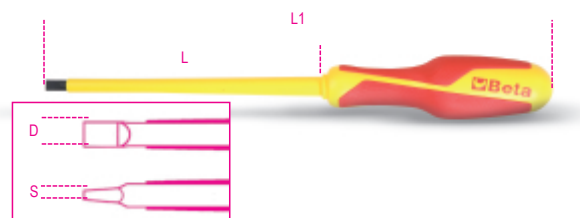

1274MQ

отвертка шлицевая, диэлектрическая

EN 60900

	art.	SxDxL mm	L1 mm	 g
012740700	1274MQ	0,4x2,5x75	175	20
012740703	1274MQ	0,5x3x100	200	37
012740706	1274MQ	0,8x4x100	207	56
012740709	1274MQ	1x5,5x125	232	84
012740712	1274MQ	1,2x6,5x150	268	142
012740715	1274MQ	1,2x8x175	301	171
012740718	1274MQ	1,6x10x200	326	241