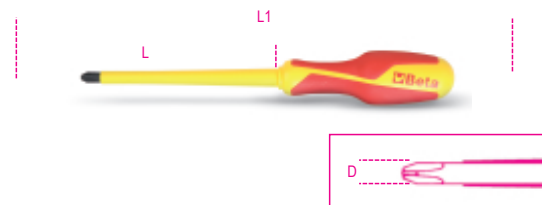

1272MQ

отвертка крестовая с профилем Phillips®, диэлектрическая

EN 60900

art.	art.	PHxDxL mm	L1 mm	g
012720703	1272MQ	0x3x60	160	34
012720709	1272MQ	1x4,5x80	187	56
012720718	1272MQ	2x6x100	218	85
012720724	1272MQ	3x8x150	276	161
012720727	1272MQ	4x10x200	326	240