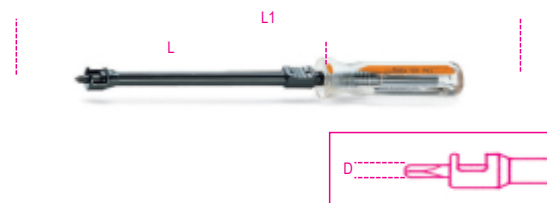

1251

отвертка крестовая с профилем Phillips®, с держателем винтов

 art.	art.	PHxDxL mm	L1 mm	 g
012510000	1251 0X4X125	0x4x125	225	63,6
012510010	1251 1X5X150	1x5x150	255	94
012510020	1251 2X6X175	2x6x175	280	117,2