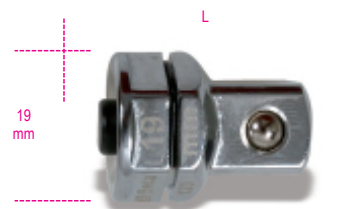

123Q1/2

переходник быстроразъемный 1/2" для ключей с трещоткой 19 мм

1/2"

	art.	○ mm	L mm	⚖ g
001230319	123Q1/2	19	30,5	48