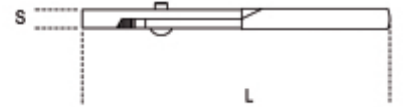

1153

клещи регулируемые двухпозиционные, хромированные, рукоятки покрыты ПВХ

UNI ISO 9343

	art.	L mm							
011530120	1153 200	200	34	32	4,0	6,0	11,5	277	