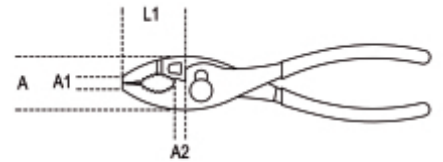

1153

клещи регулируемые двухпозиционные, хромированные, рукоятки покрыты ПВХ

UNI ISO 9343

	art.	L mm							
011530120	1153 200	200	34	32	4,0	6,0	11,5	277	