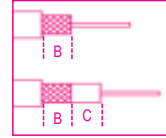

1144B

клещи для снятия изоляции с коаксиальных кабелей с лезвиями 1144B/R1

B = 7,1 mm C = 5,1 mm

L

	art.	L mm	 mm
011440025	1144B	98	2,5÷8