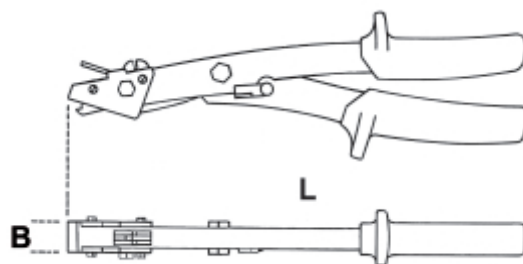

1120A

резак ручной

Fe = обычная сталь

|  | art.  | L<br>mm | Fe<br>S mm | B<br>mm |
|---|-------|---------|------------|---------|
| 011200101   | 1120A | 280     | 1,2        | 13      |