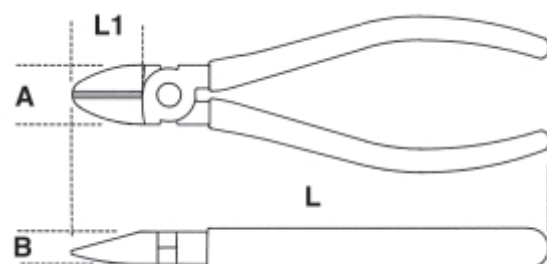

1082MQ
Бокорезы, диэлектрические

EN 60900

	art.	L mm	L1 mm	≠ mm	A mm	B mm	L mm	⚡ g
010820094	1082MQ 140	140	20	1,6	18	10	150	157
010820096	1082MQ 160	160	22	1,6	20	11	170	221