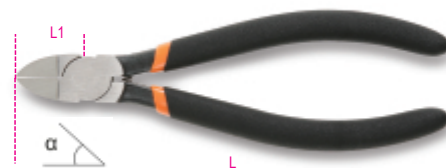

**1080D****Бокрезы, рукоятка из нескользящего материала, двухслойный ПВХ**

[

Для резки пластика

	art.	$\alpha$	L mm	L1 mm
010800015	1080D 15	15°	160	22
010800045	1080D 45	45°	160	22