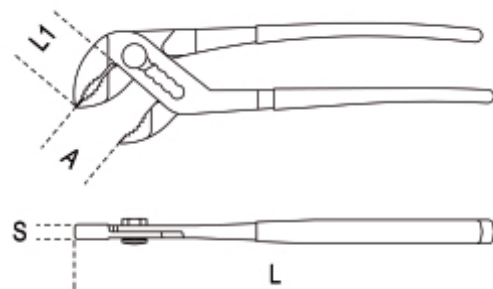

1048V **клещи регулируемые, покрытые оранжевым лаком**
ISO 8976

· новая 9-позиционная модель

	art.	L mm	A max mm	L1 mm	S mm	g
010480110	1048V 175	175	30	29	11,5	180
010480115	1048V 250	250	48	39	13,5	350
010480120	1048V 300	300	56	47	15,5	640