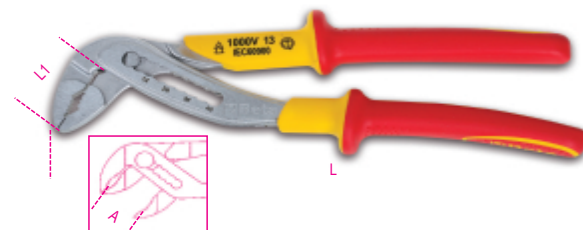

1048MQ

Клещи регулируемые, изоляция до 1000 В

EN60900

• Хромированное покрытие

📏 460 g

	art.	L mm	A max mm	L1 mm
010480315	1048MQ 250	250	48	39