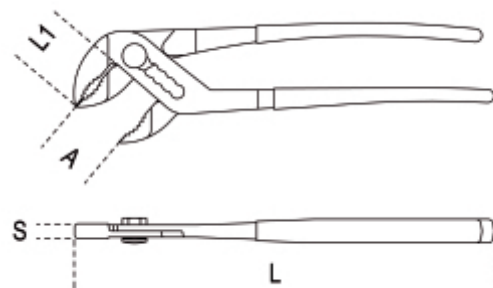

1046
клещи регулируемые, хромированные

ISO 8976

art.	L mm	A max mm	L1 mm	S mm	g
010460240	240	28	33	9,0	310
010460400	400	107	55	26	1300