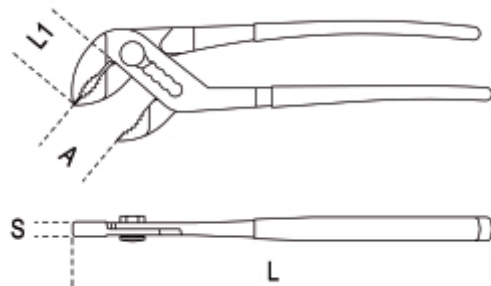

1044F

плоскогубцы регулируемые, покрытие: ПВХ

ISO 8976

· новая модель с 9 положениями

	art.	L mm				
010440015	1044F 250	250	48	39	8,5	300